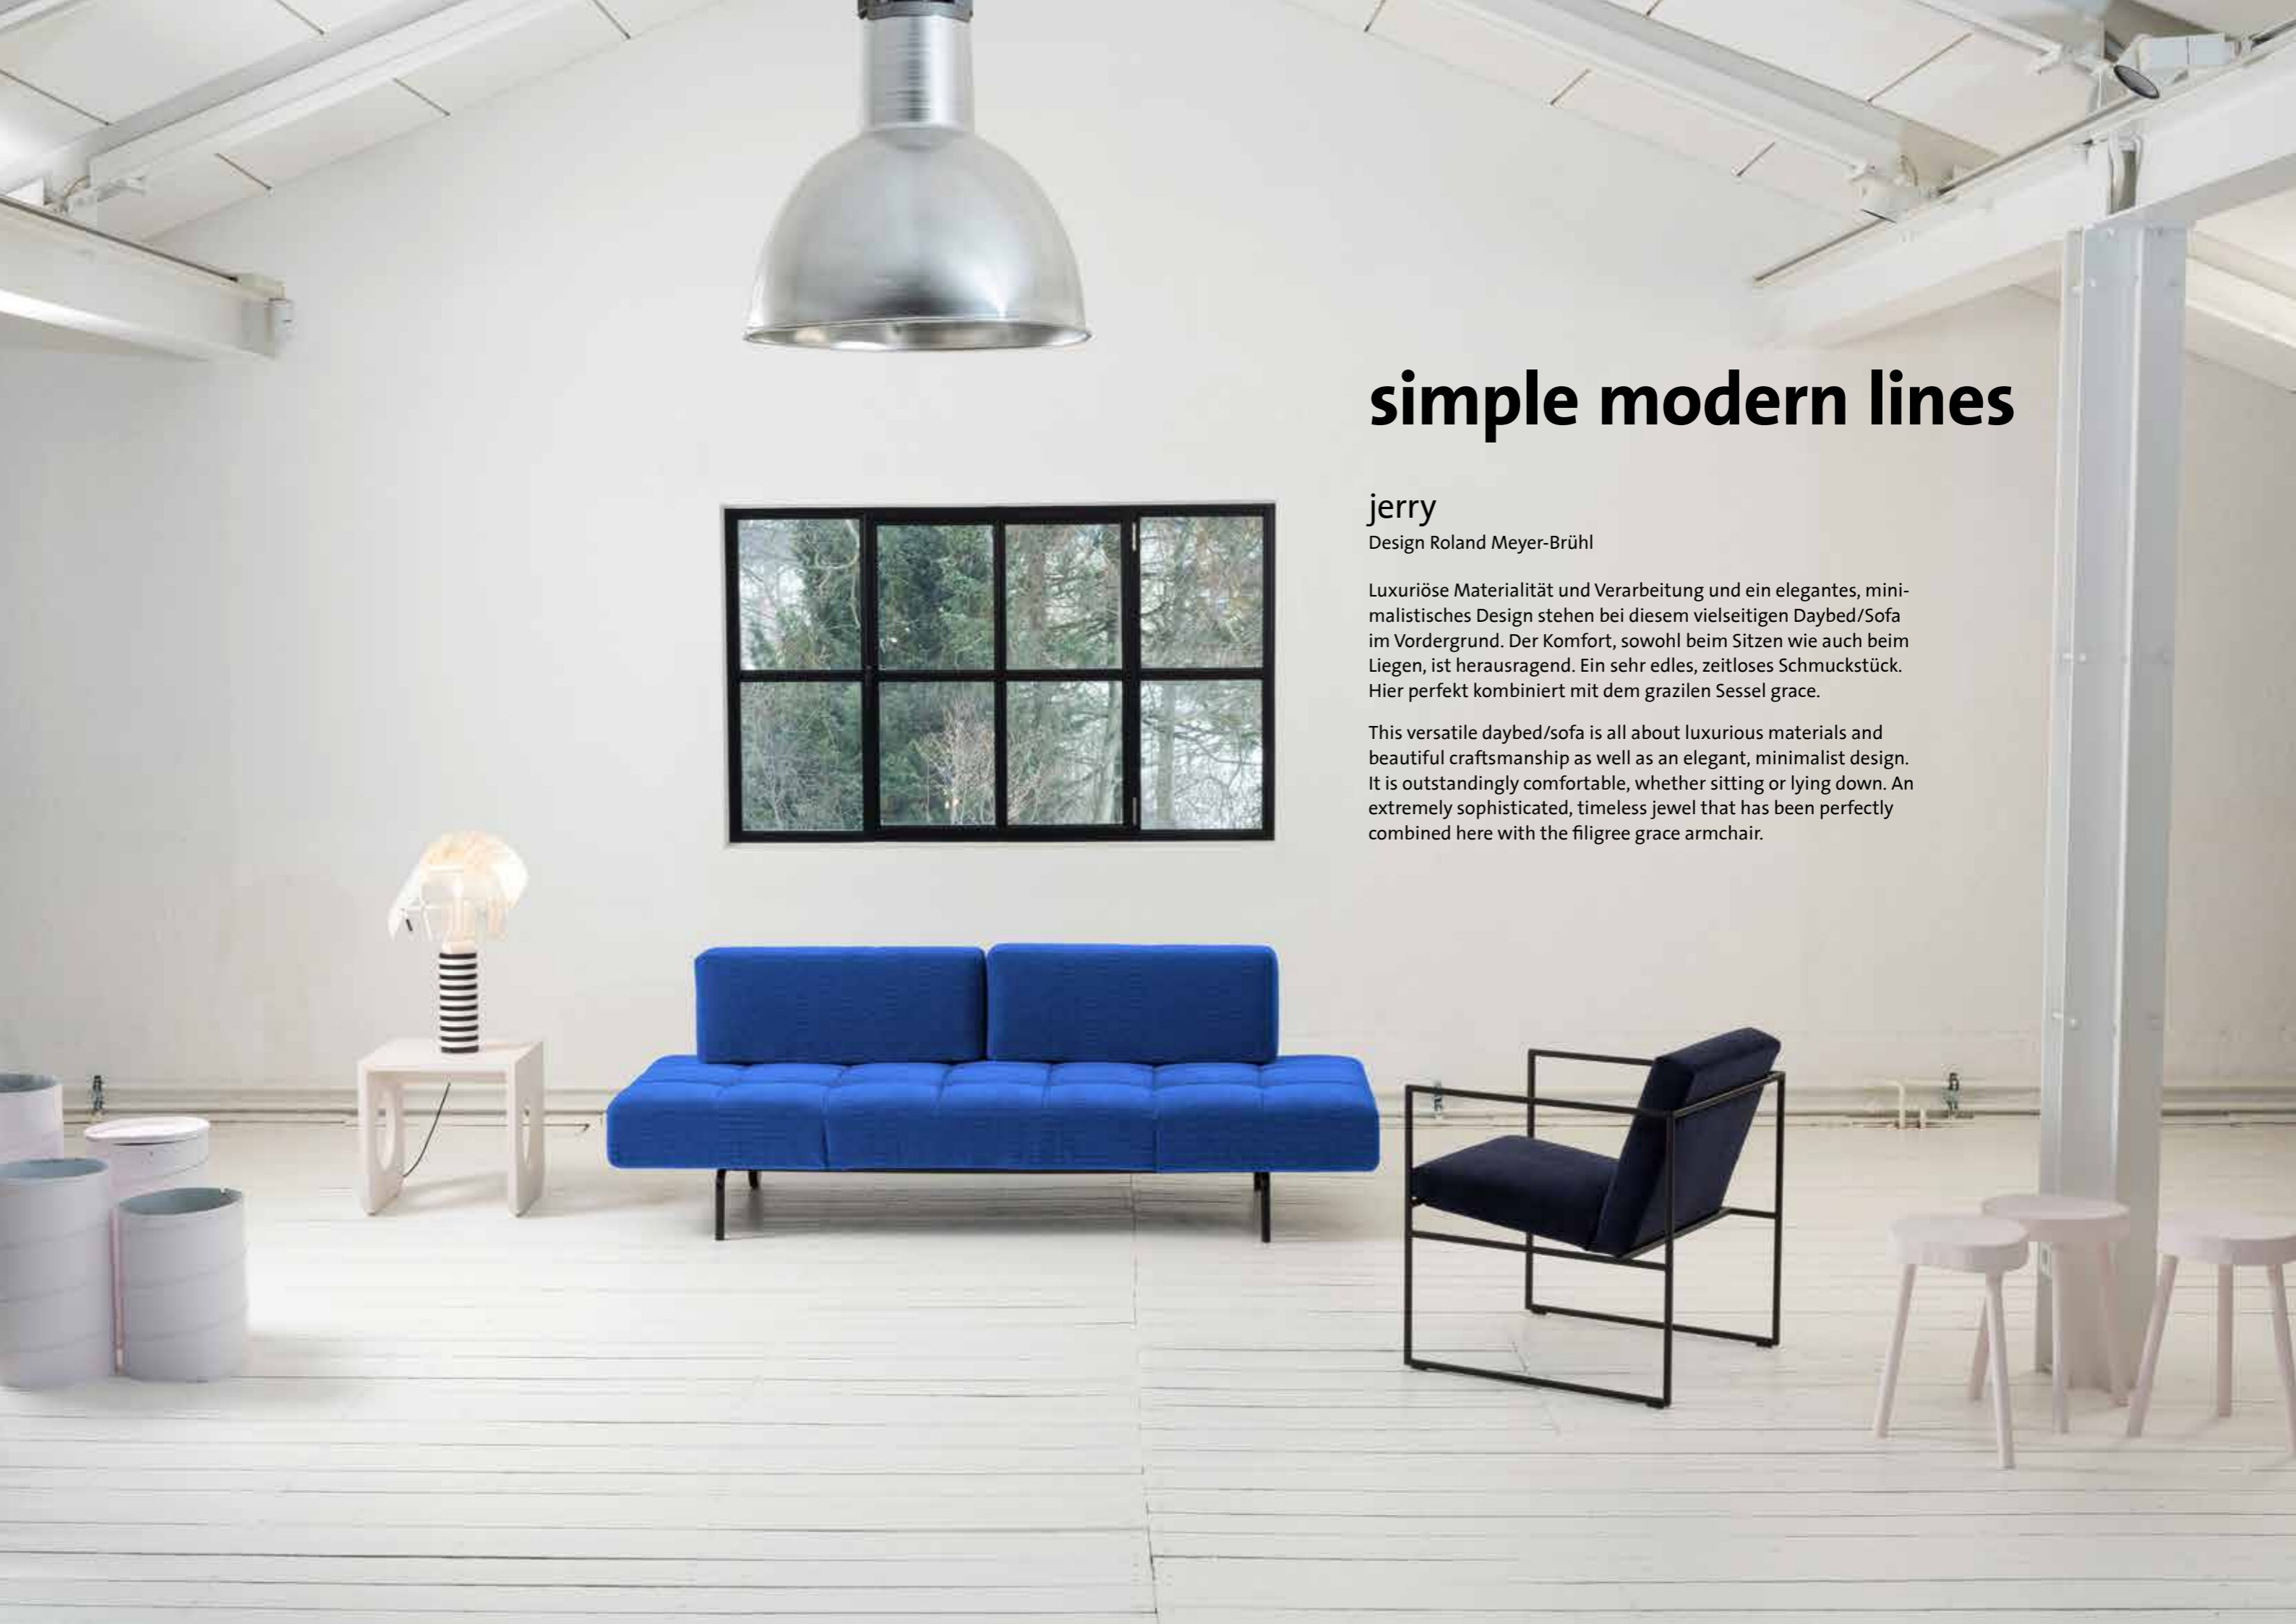

Design Roland Meyer-Brühl

Luxuriöse Materialität und Verarbeitung und ein elegantes, minimalistisches Design stehen bei diesem vielseitigen Daybed/Sofa im Vordergrund. Der Komfort, sowohl beim Sitzen wie auch beim Liegen, ist herausragend. Ein sehr edles, zeitloses Schmuckstück. Hier perfekt kombiniert mit dem grazilen Sessel grace.

This versatile daybed/sofa is all about luxurious materials and beautiful craftsmanship as well as an elegant, minimalist design. It is outstandingly comfortable, whether sitting or lying down. An extremely sophisticated, timeless jewel that has been perfectly combined here with the filigree grace armchair.

jerry

DURCHDACHTER SPITZENKOMFORT: KOPF- UND FUSSTEIL VON JERRY SIND STUFENLOS VERSTELLBAR. DIE LEHNENPOLSTER LASSEN SICH NACH HINTEN UMKLAPPEN ODER GANZ ABNEHMEN. UNTERGESTELL: CHROM ODER SCHWARZ PULVERBESCHICHTET.

Sofa jerry B / T / H 212 / 89 / 68-84 cm, Liegefläche 212 x 85 cm

WELL-THOUGHT-OUT ULTIMATE COMFORT: JERRY'S HEAD- AND FOOTREST ARE FULLY ADJUSTABLE. THE UPHOLSTERED REST ELEMENTS CAN BE FOLDED BACK OR TAKEN OFF. BASE FRAME IN CHROME OR BLACK POWDER-COATED.