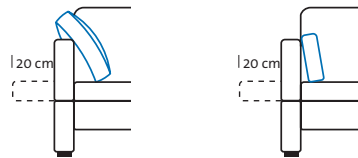

Seitenteil **f**
abklappbar

Breite 10 cm, Höhe 60 cm