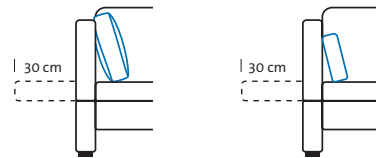

## Seitenteil **a**

Breite 25 cm, Höhe 55 cm

## Seitenteil **d**

Breite 10 cm, Höhe 55 cm

## Seitenteil **d+**

Breite 10 cm, Höhe 70 cm

Kufe,  
Metall verchromt glänzend

Kufe,  
mattchrom lackiert oder  
schwarz pulverbeschichtet

Winkelfuß, stufenlos 3 cm höhenverstellbar  
Metall verchromt glänzend,  
mattchrom lackiert oder  
schwarz pulverbeschichtet

Seitenteil **f**  
abklappbar

Breite 10 cm, Höhe 60 cm

Seitenteil **f+**  
abklappbar

Breite 10 cm, Höhe 70 cm

Metallfuß,  
verchromt glänzend

Metallfuß,  
schwarz pulverbeschichtet

Holzfuß, Buche natur geölt, Buche gebeizt und versiegelt mit farblosem Lack (bitte Farbton nach CLOU Beiztonkarte angeben)