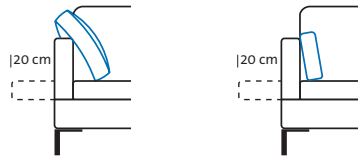

Seitenteil **e**
abklappbar

Breite 10 cm, Höhe 60 cm