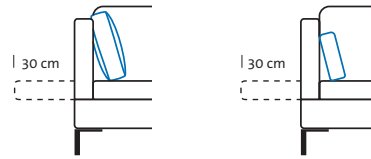

## Seitenteil **a**

Breite 25 cm, Höhe 55 cm

## Seitenteil **d**

Breite 10 cm, Höhe 55 cm

## Seitenteil **d+**

Breite 10 cm, Höhe 70 cm

Kufe,  
Metall verchromt glänzend

Kufe,  
mattchrom lackiert oder  
schwarz pulverbeschichtet

Winkelfuß, stufenlos 3 cm höhenverstellbar  
Metall verchromt glänzend,  
mattchrom lackiert oder  
schwarz pulverbeschichtet

Seitenteil **e**  
abklappbar

Breite 10 cm, Höhe 60 cm

Seitenteil **e+**  
abklappbar

Breite 10 cm, Höhe 70 cm

Fuß Standard

Winkelfuß,  
Metall verchromt glänzend

Alternativen ohne Aufpreis

Winkelfuß,  
mattchrom lackiert oder  
schwarz pulverbeschichtet