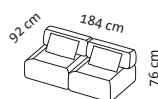

all together

Design Kati Meyer-Brühl

E1 + E1

Sitzhöhe: 43 cm
seat height: 43 cm