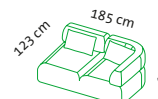

Oe 92 r

Oe 123 l

Oe 123 r

Lc l

Lc r

H

E1

T 46 x 92

T 92

Sitzhöhe: 43 cm
seat height: 43 cm