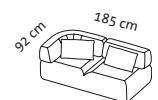

Oe 92 r

Oe 123 l

Oe 123 r

Lc l

Lc r

H

E1

T 46 x 92

T 92

Sitzhöhe: 43 cm
seat height: 43 cm