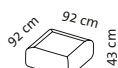

Oe 92 r

Oe 123 l

Oe 123 r

Lc l

Lc r

H

E1

T 46 x 92

T 92

Sitzhöhe: 43 cm
seat height: 43 cm