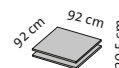

Oe 92 r

Oe 123 l

Oe 123 r

Lc l

Lc r

H

E1

T 46 x 92

T 92

Sitzhöhe: 43 cm
seat height: 43 cm