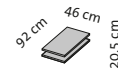

Oe 92 r

Oe 123 l

Oe 123 r

Lc l

Lc r

H

E1

T 46 x 92

T 92

Sitzhöhe: 43 cm
seat height: 43 cm