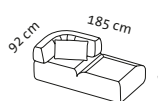

Oe 92 r

Oe 123 l

Oe 123 r

Lc l

Lc r

H

E1

T 46 x 92

T 92

Sitzhöhe: 43 cm
seat height: 43 cm