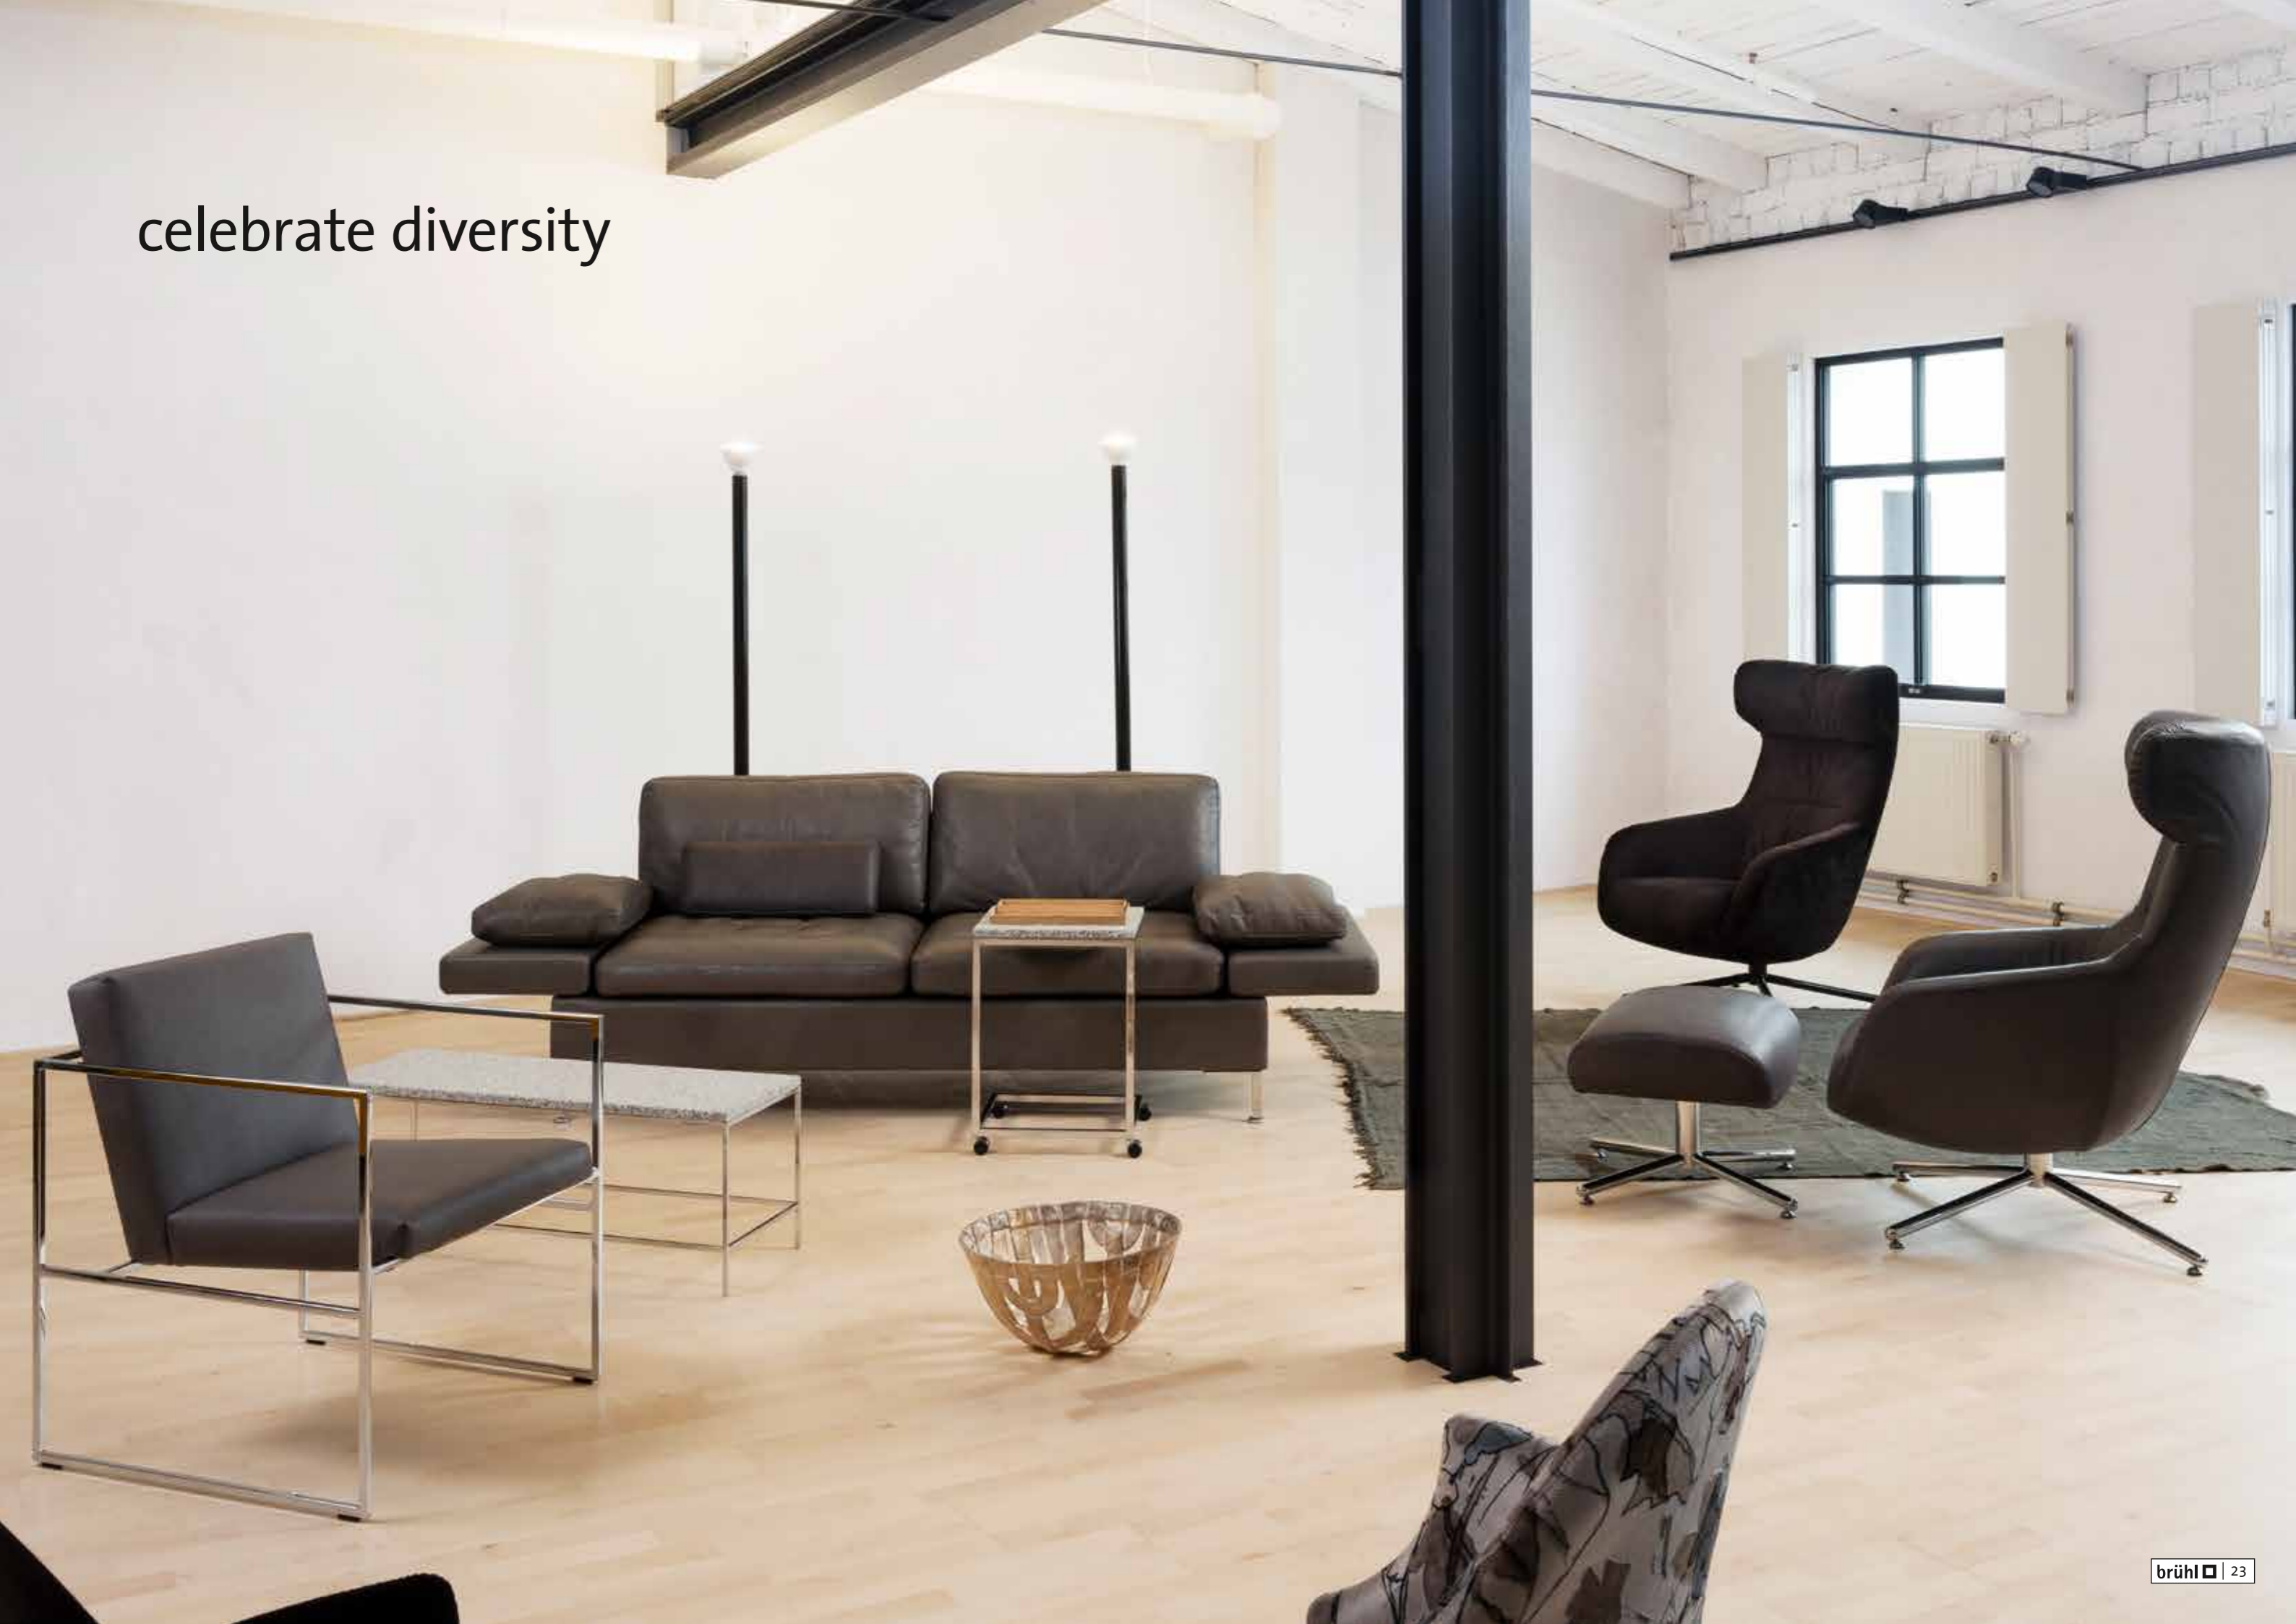

sofa 2.5    w / d / h    185-245 / 88 / 80 cm  
chair grace    w / d / h    65 / 65 / 76 cm

celebrate diversity