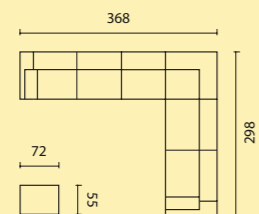

everybody welcome

SCHÖNSTE ADDITION: SITZ REIHT SICH AN SITZ BEI DIESEN FORMKLAREN, UND GROSSZÜGIG DIMENSIONIERTEN ECKFORMATIONEN. MASSE UND AUFTEILUNG DER POLSTERELEMENTE SIND INDIVIDUELL ZU KONFIGURIEREN. OBEN FEST VERPOLSERT, UNTEN MIT LOSEN KISSEN SOWIE ABZIEHBAREN BEZÜGEN.

MOST BEAUTIFUL ADDITION: THIS CLEAR-LINED AND GENEROUSLY-SIZED CORNER SUITES OFFER A NEAT ROW OF SEATS THAT CAN BE INDIVIDUALLY CONFIGURATED IN THEIR PROPORTIONS AND DIMENSIONS. ABOVE: FIRMLY UPHOLSTERED. BELOW: LOOSE CUSHIONS WITH REMOVABLE COVERS.