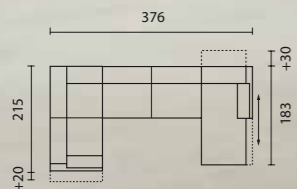

unlimited living

Für Generationen gemacht

Made for generations

ALBA BIETET EINE WELT VOLLER MÖGLICHKEITEN –
BIS HIN ZUR INDIVIDUELL KONFIGURIERTEN UND LUXURIÖS
GROSSEN ECKFORMATION. GEMACHT FÜR GENERATIONEN.

ALBA OFFERS A HOST OF POSSIBILITIES – INCLUDING
INDIVIDUALLY CUSTOMISED AND LUXURIÖSLY-SIZED CORNER SUITES.
MADE FOR GENERATIONS.