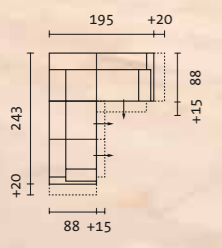

OPTIONALE KLAPPBARE ARMLEHNEN UND INTEGRIERTE, NEIGUNGSVERSTELLBARE FUSSTÜTZEN STEIGERN DEN SPITZENKOMFORT DIESER ECKLÖSUNG ALBA 55/70 – ALL IN ONE ZUSÄTZLICH. DIE TEXTILEN BEZÜGE SIND ABZIEHBAR. SO KANN DAS ERSCHEINUNGSBILD JEDERZEIT VERÄNDERT WERDEN.

OPTIONAL FEATURES SUCH AS FOLDABLE ARMRESTS AND INTEGRATED, TILTABLE FOOTRESTS ADDITIONALLY INCREASE THE SUPREME COMFORT OF THIS CORNER SUITE ALBA 55/70 – ALL-IN-ONE. AS THE FABRIC COVERS ARE REMOVABLE, THE LOOK OF THE PIECES CAN ALSO BE CHANGED AT ANY TIME.