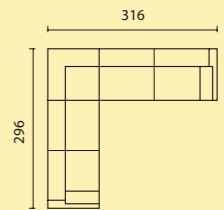

everybody welcome

SCHÖNSTE ADDITION: SITZ REIHT SICH AN SITZ BEI DIESEN FORMKLAREN, UND GROSSZÜGIG DIMENSIONIERTEN ECKFORMATIONEN. MASSE UND AUFTEILUNG DER POLSTERELEMENTE SIND INDIVIDUELL ZU KONFIGURIEREN. OBEN FEST VERPOLSERT, UNTEN MIT LOSEN KISSEN SOWIE ABZIEHBAREN BEZÜGEN.

MOST BEAUTIFUL ADDITION: THIS CLEAR-LINED AND GENEROUSLY-SIZED CORNER SUITES OFFER A NEAT ROW OF SEATS THAT CAN BE INDIVIDUALLY CONFIGURATED IN THEIR PROPORTIONS AND DIMENSIONS. ABOVE: FIRMLY UPHOLSTERED. BELOW: LOOSE CUSHIONS WITH REMOVABLE COVERS.