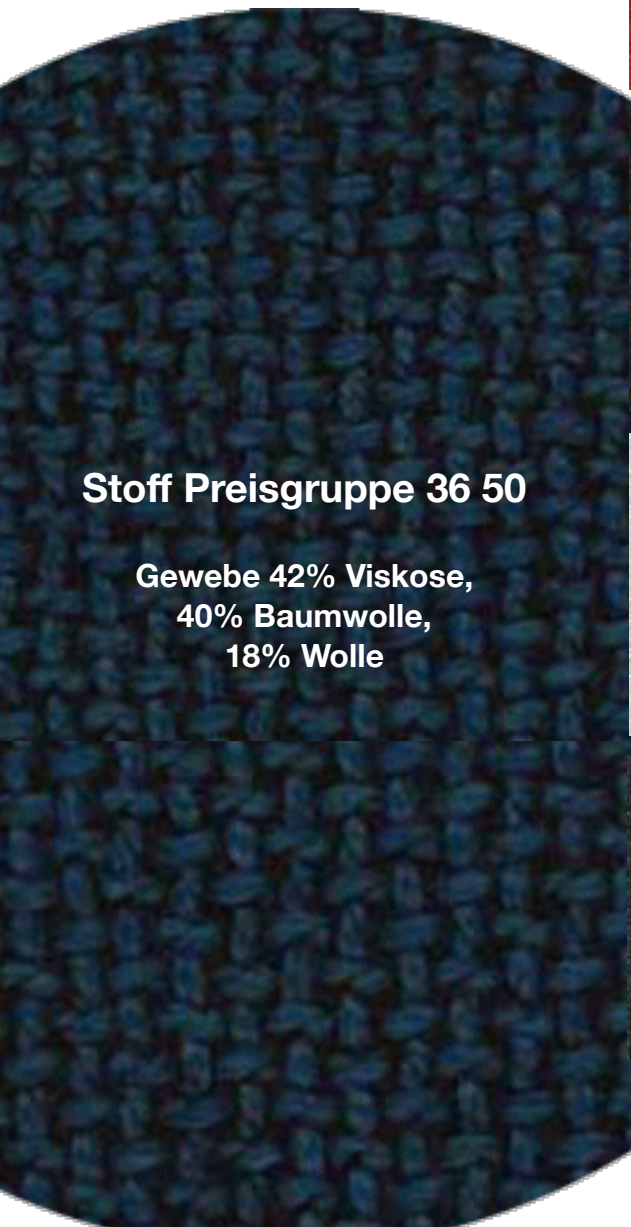

Stoff Preisgruppe 36 50

**Gewebe 42% Viskose,
40% Baumwolle,
18% Wolle**