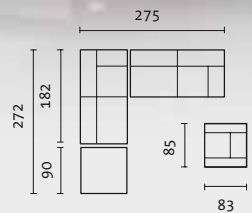

simply fashionable

DIE SITZARRANGEMENTS EASY PIECES FOREVER LASSEN SICH JEDERZEIT UMGROUPIEREN ODER ERWEITERN.

EASY PIECES FOREVER SEATING ARRANGEMENTS CAN BE CHANGED OR COMPLEMENTED AT ANY TIME.