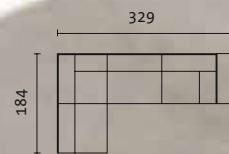

variable space

SO ZEITLOS MODERN, EINFACH UND NACHHALTIG KANN DAS WOH-
NEN SEIN. OPEN-ENDS EASY PIECES COVER IN APARTEN BEZÜGEN AUS
RECYCELTEM PET, MIT PASSENDEN REGAL SOWIE SESSSEL GRACE UND
TISCHEN/HOCKERN MINK.

LIVING CAN BE THIS TIMELESSLY MODERN, EASY AND SUSTAINABLE.
OPEN-ENDS EASY PIECES COVER WITH ARTFUL COVERS MADE FROM
RECYCLED PET. COMPLETED WITH A MATCHING SHELF AS WELL AS A
GRACE ARMCHAIR AND MINK TABLES/STOOLS.