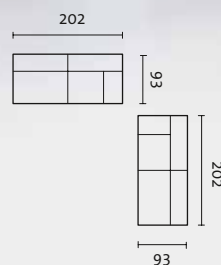

COSY AT TWILIGHT: TWO OPEN-ENDS INSTANTLY TURN INTO A GENEROUSLY-SIZED LOUNGING AREA OR A DOUBLE BED.