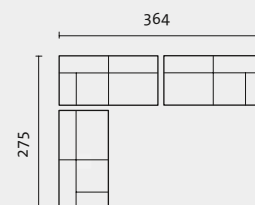

GRANDIOSE, FEDERLEICHTE ECKFORMATION AUS DREI OPENENDS. EIN EINZELNES, FLORAL DEKORIERTES LEHNENELEMENT SETZT EINEN BEZAUBERNDEN AKZENT. EIN SOLCHES SPIELERISCHES VERÄNDERN IST BEI EASY PIECES ÜBERAUS EINFACH, DENN DIE BEZÜGE LASSEN SICH VOM NUTZER SELBST WECHSELN.