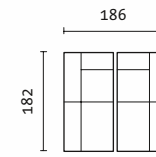

long and lean

BEGEISTERENDE MÖGLICHKEITEN: ZWEI OPENENDS, EINES RECHTS OFFEN, DAS ANDERE LINKS OFFEN, BILDEN EINE LANGE SITZREIHE, EINE FREI PLATZIERTE FORMATION ODER EINEN LOUNGE-POOL.

AMAZING POSSIBILITIES: TWO OPEN-ENDS, ONE OPEN ON THE RIGHT AND ONE OPEN ON THE LEFT, FORM A LONG ROW OF SEATING, A FREE-STANDING SUITE, OR A COSY LOUNGING AREA.