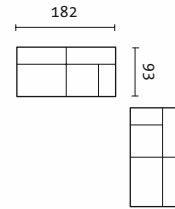

long and lean

BEGEISTERENDE MÖGLICHKEITEN: ZWEI OPENENDS, EINES RECHTS OFFEN, DAS ANDERE LINKS OFFEN, BILDEN EINE LANGE SITZREIHE, EINE FREI PLATZIERTE FORMATION ODER EINEN LOUNGE-POOL.

AMAZING POSSIBILITIES: TWO OPEN-ENDS, ONE OPEN ON THE RIGHT AND ONE OPEN ON THE LEFT, FORM A LONG ROW OF SEATING, A FREE-STANDING SUITE, OR A COSY LOUNGING AREA.