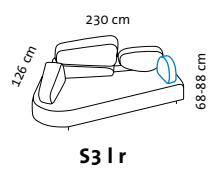

# mospink

Design Kati Meyer-Brühl

Sitzhöhe: 39 cm  
seat height: 39 cm