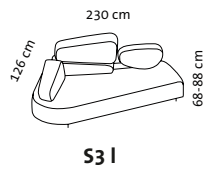

# mospink

Design Kati Meyer-Brühl

Sitzhöhe: 39 cm  
seat height: 39 cm