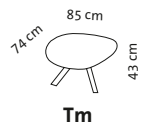

# mospink

Design Kati Meyer-Brühl

Sitzhöhe: 39 cm  
seat height: 39 cm