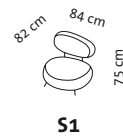

# mospink

Design Kati Meyer-Brühl

Sitzhöhe: 39 cm  
seat height: 39 cm