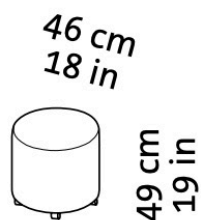

# armand

Design Kati Meyer-Brühl

**71602**

**71662**

**71601**

**71661**